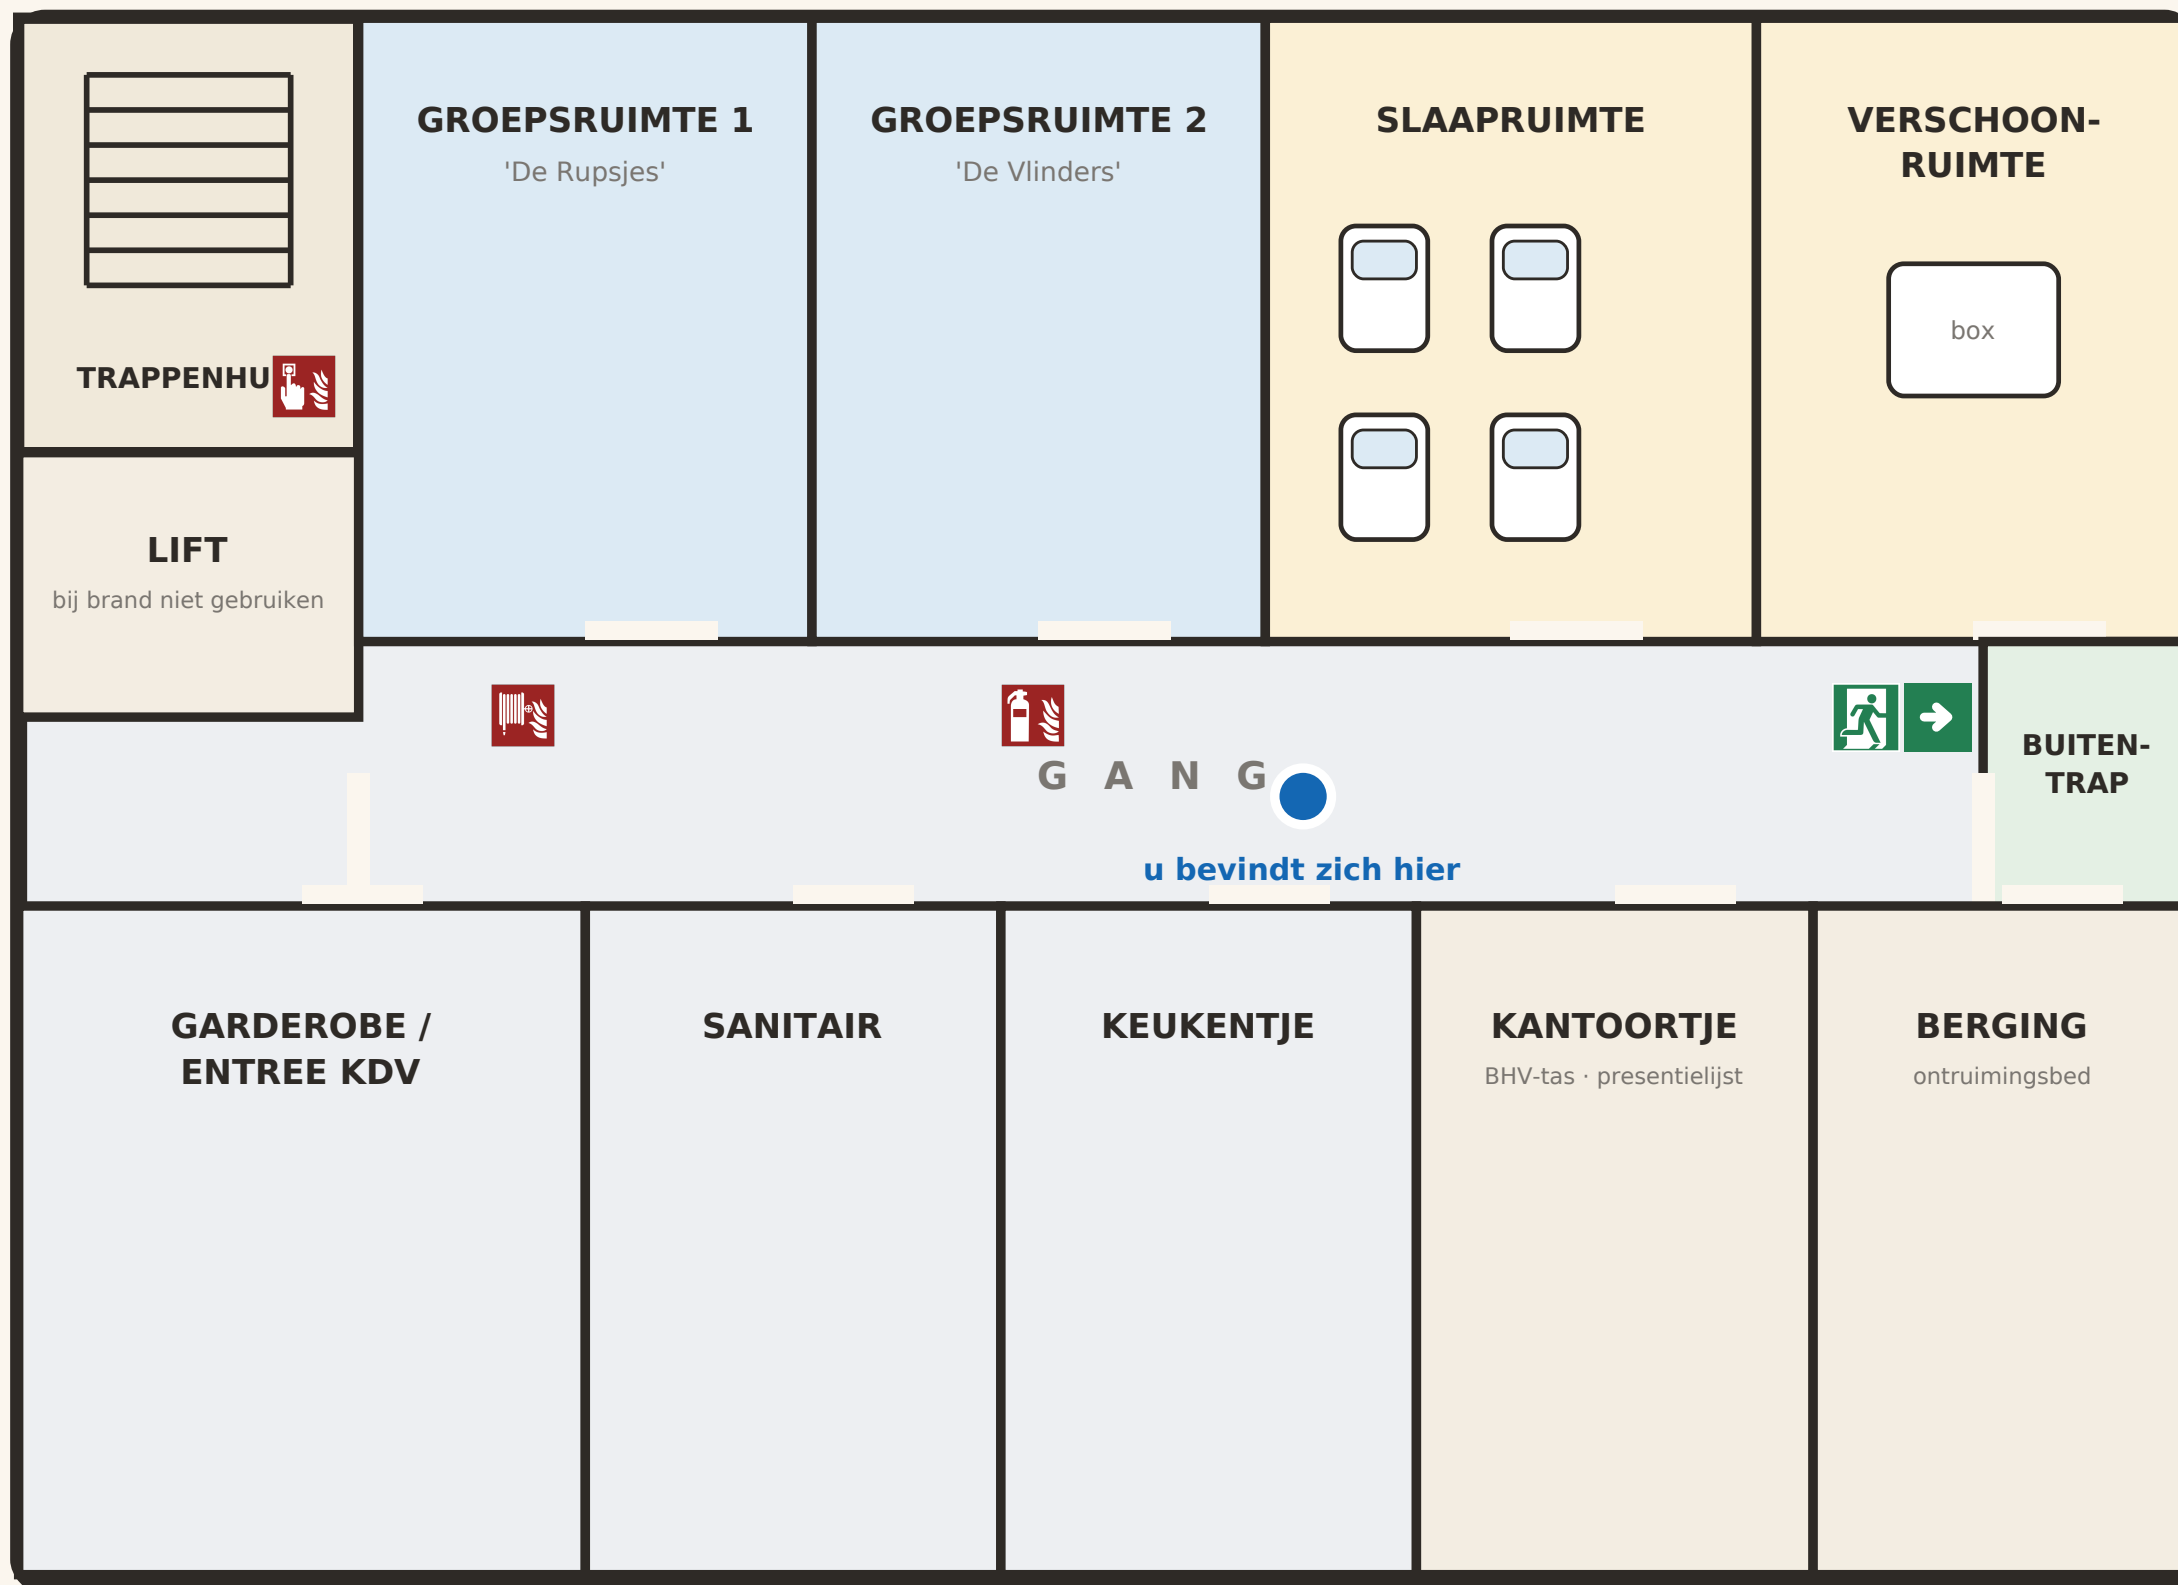

B

1E VERDIEPING — KINDERDAGVERBLIJF 'DE VLINDERBOOM'

Zone Ploeg B · leg dit blad op tafel en wijs aan waar jullie zijn

LEGENDA

-  vluchtroute
 -  nooduitgang / buitentrapp
 -  brandblusser
 -  brandslanghaspel
 -  handbrandmelder
 -  u bevindt zich hier
- pictogrammen volgens ISO 7010

PLOEG B

Jullie zone: de 1e verdieping — kinderdagverblijf De Vlinderboom.

Volg de meldingen in het spel en overleg wat jullie doen.