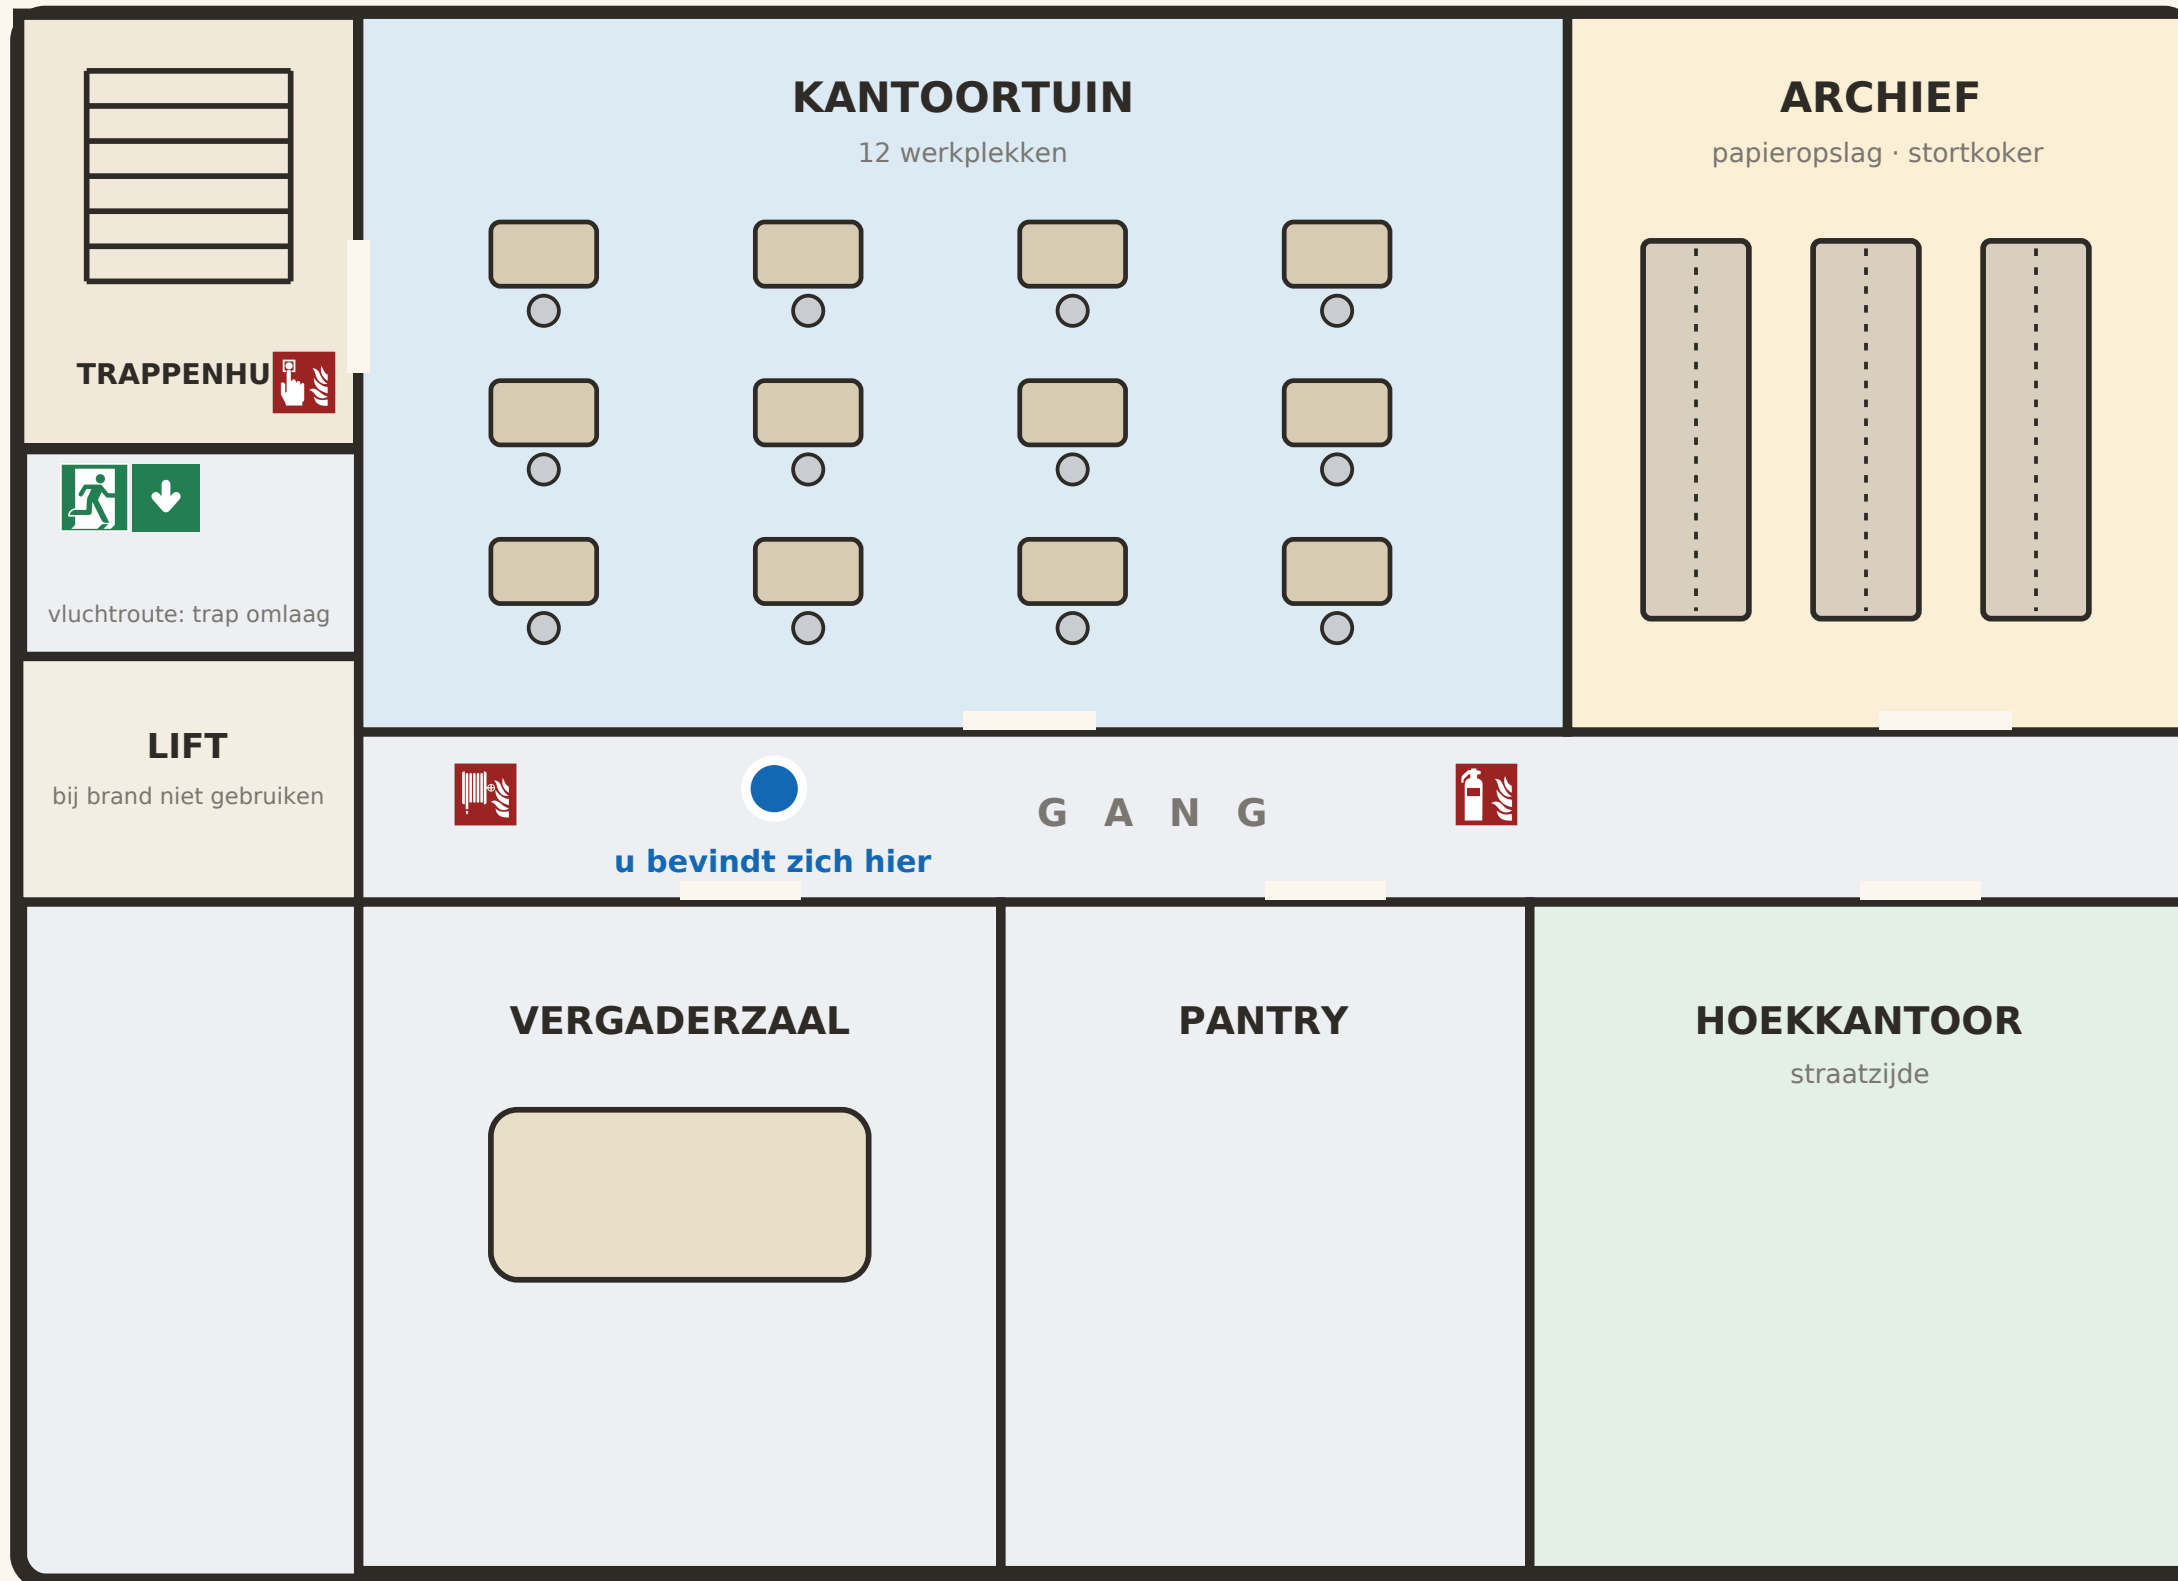

# 2E VERDIEPING — KANTOOR 'CIJFERS & CO'

Zone Ploeg C · leg dit blad op tafel en wijs aan waar jullie zijn

### LEGENDA

- vluchtroute
- nooduitgang (trap omlaag)
- brandblusser
- brandslanghaspel
- handbrandmelder
- u bevindt zich hier

pictogrammen volgens ISO 7010

### PLOEG C

Jullie zone: de 2e verdieping — administratiekantoor Cijfers & Co.

Volg de meldingen in het spel en overleg wat jullie doen.