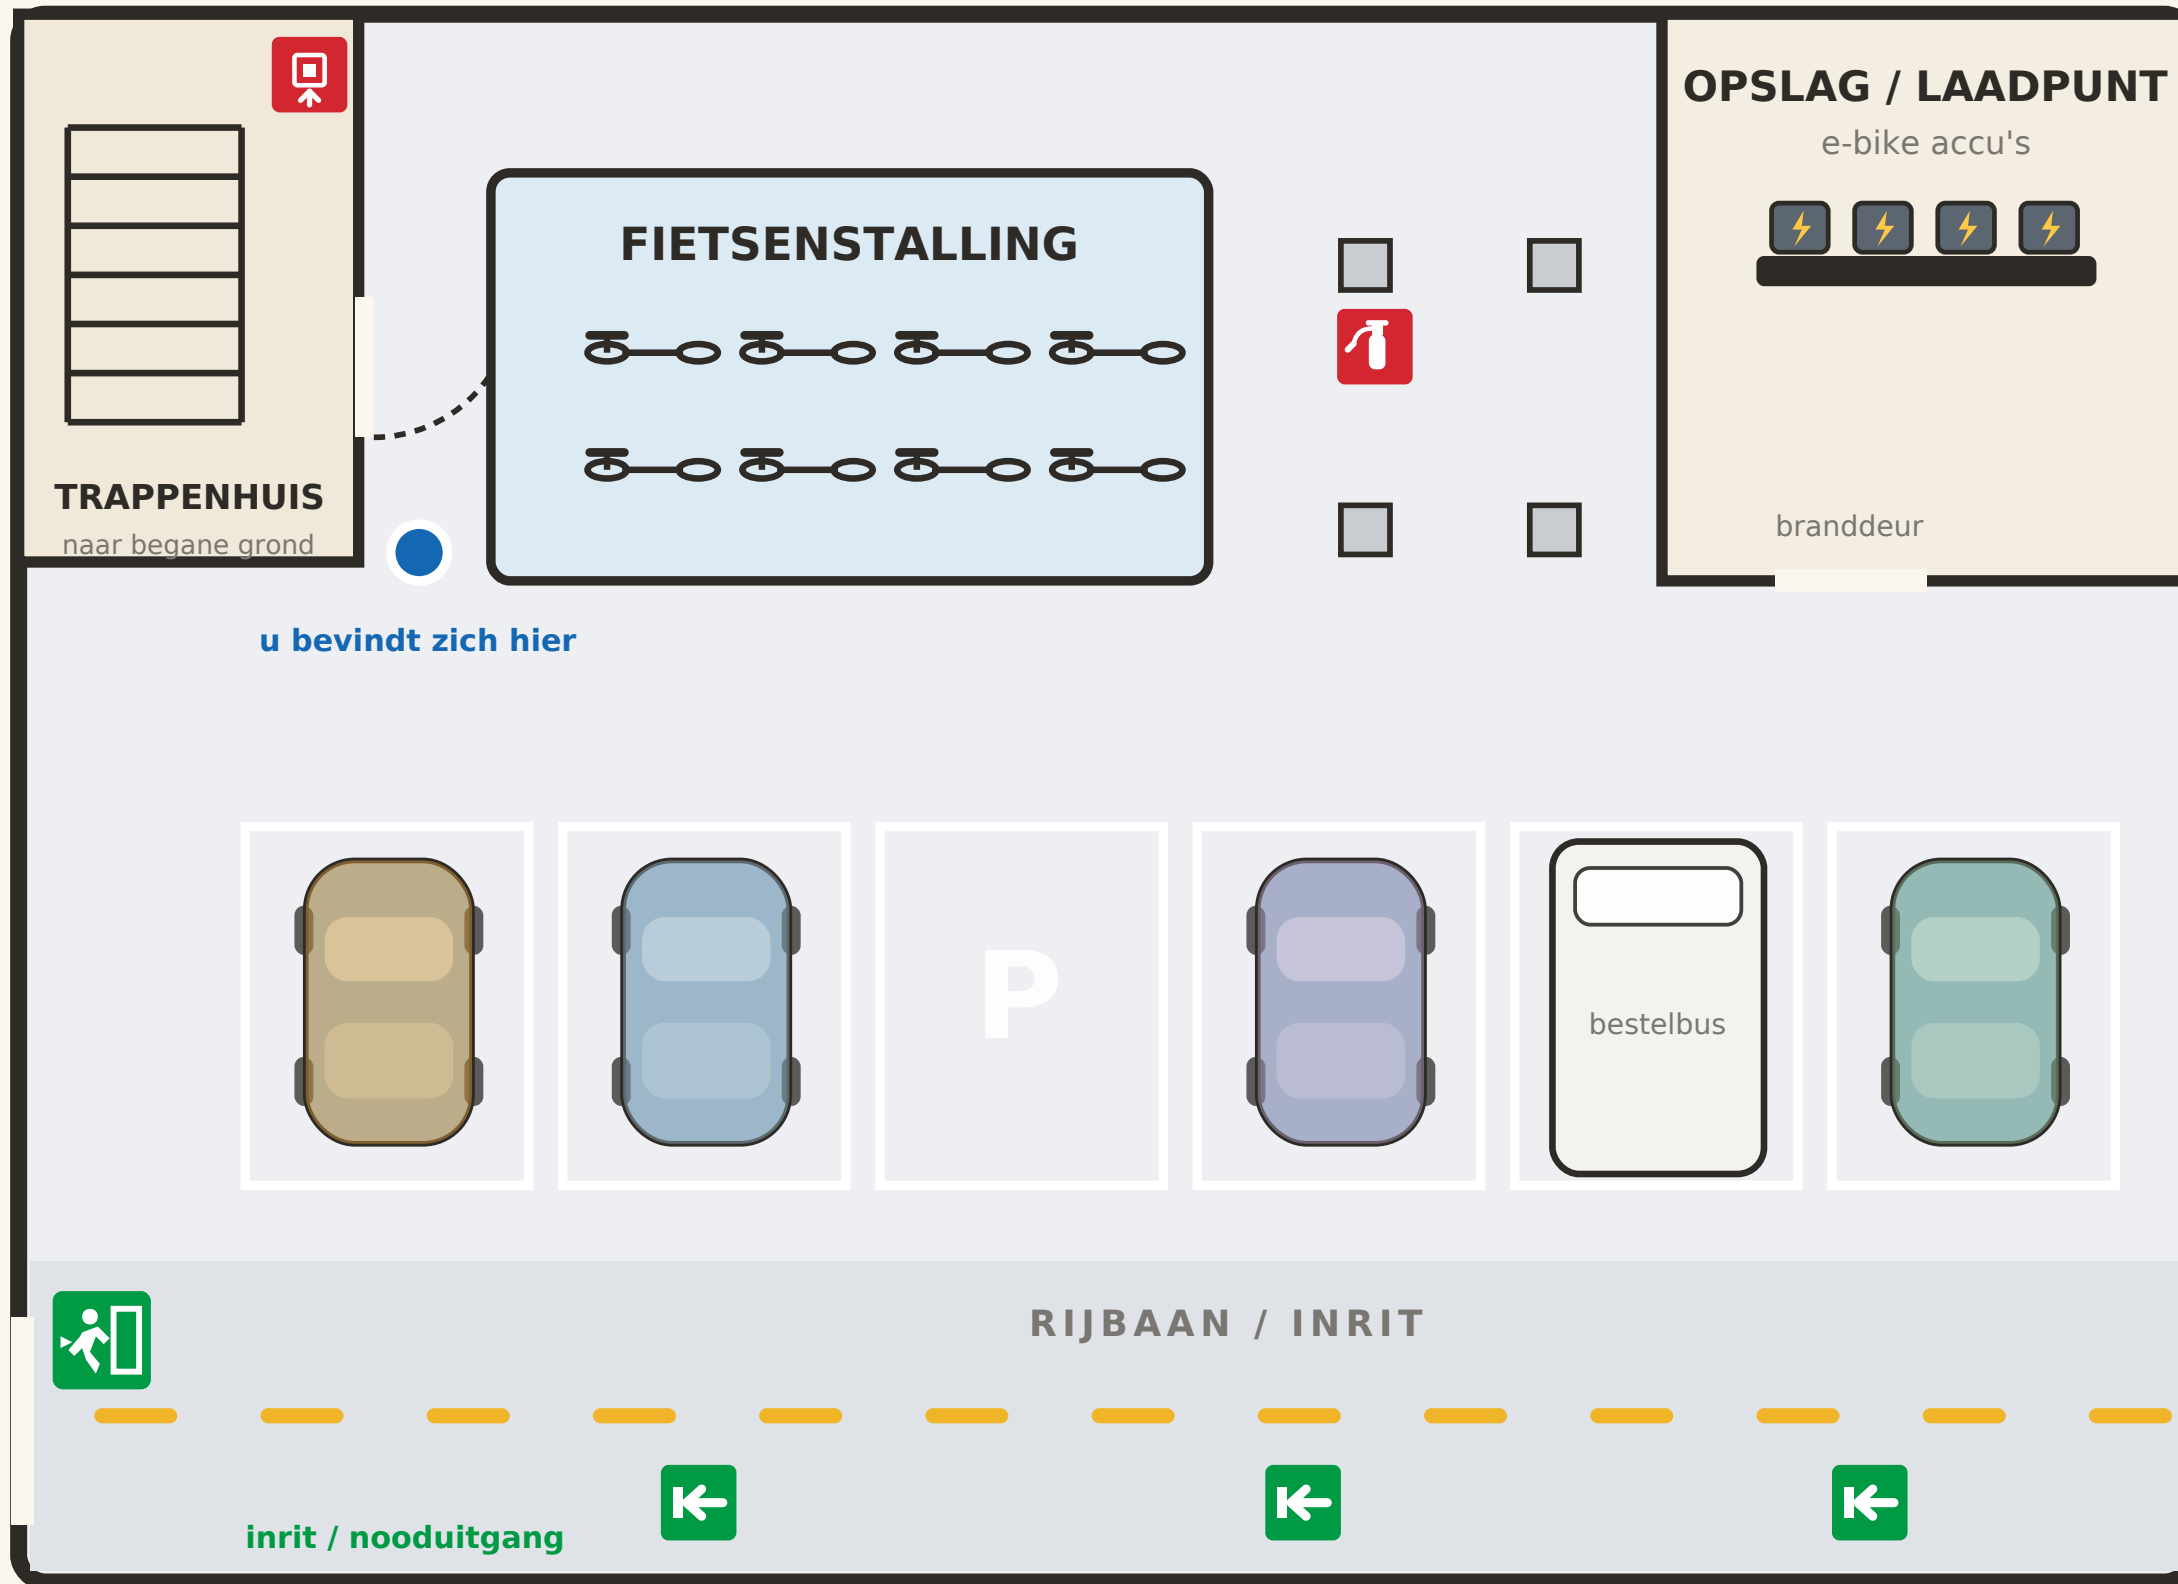

# KELDER — PARKEERGARAGE & OPSLAG

Zone Ploeg D · leg dit blad op tafel en wijs aan waar jullie zijn

### LEGENDA

- vluchtroute
- nooduitgang / inrit
- brandblusser
- handbrandmelder
- u bevindt zich hier

pictogrammen volgens ISO 7010

### PLOEG D

Jullie zone: de kelder.

Volg de meldingen in het spel en overleg wat jullie doen.

Wijs op de kaart aan waar jullie zijn.