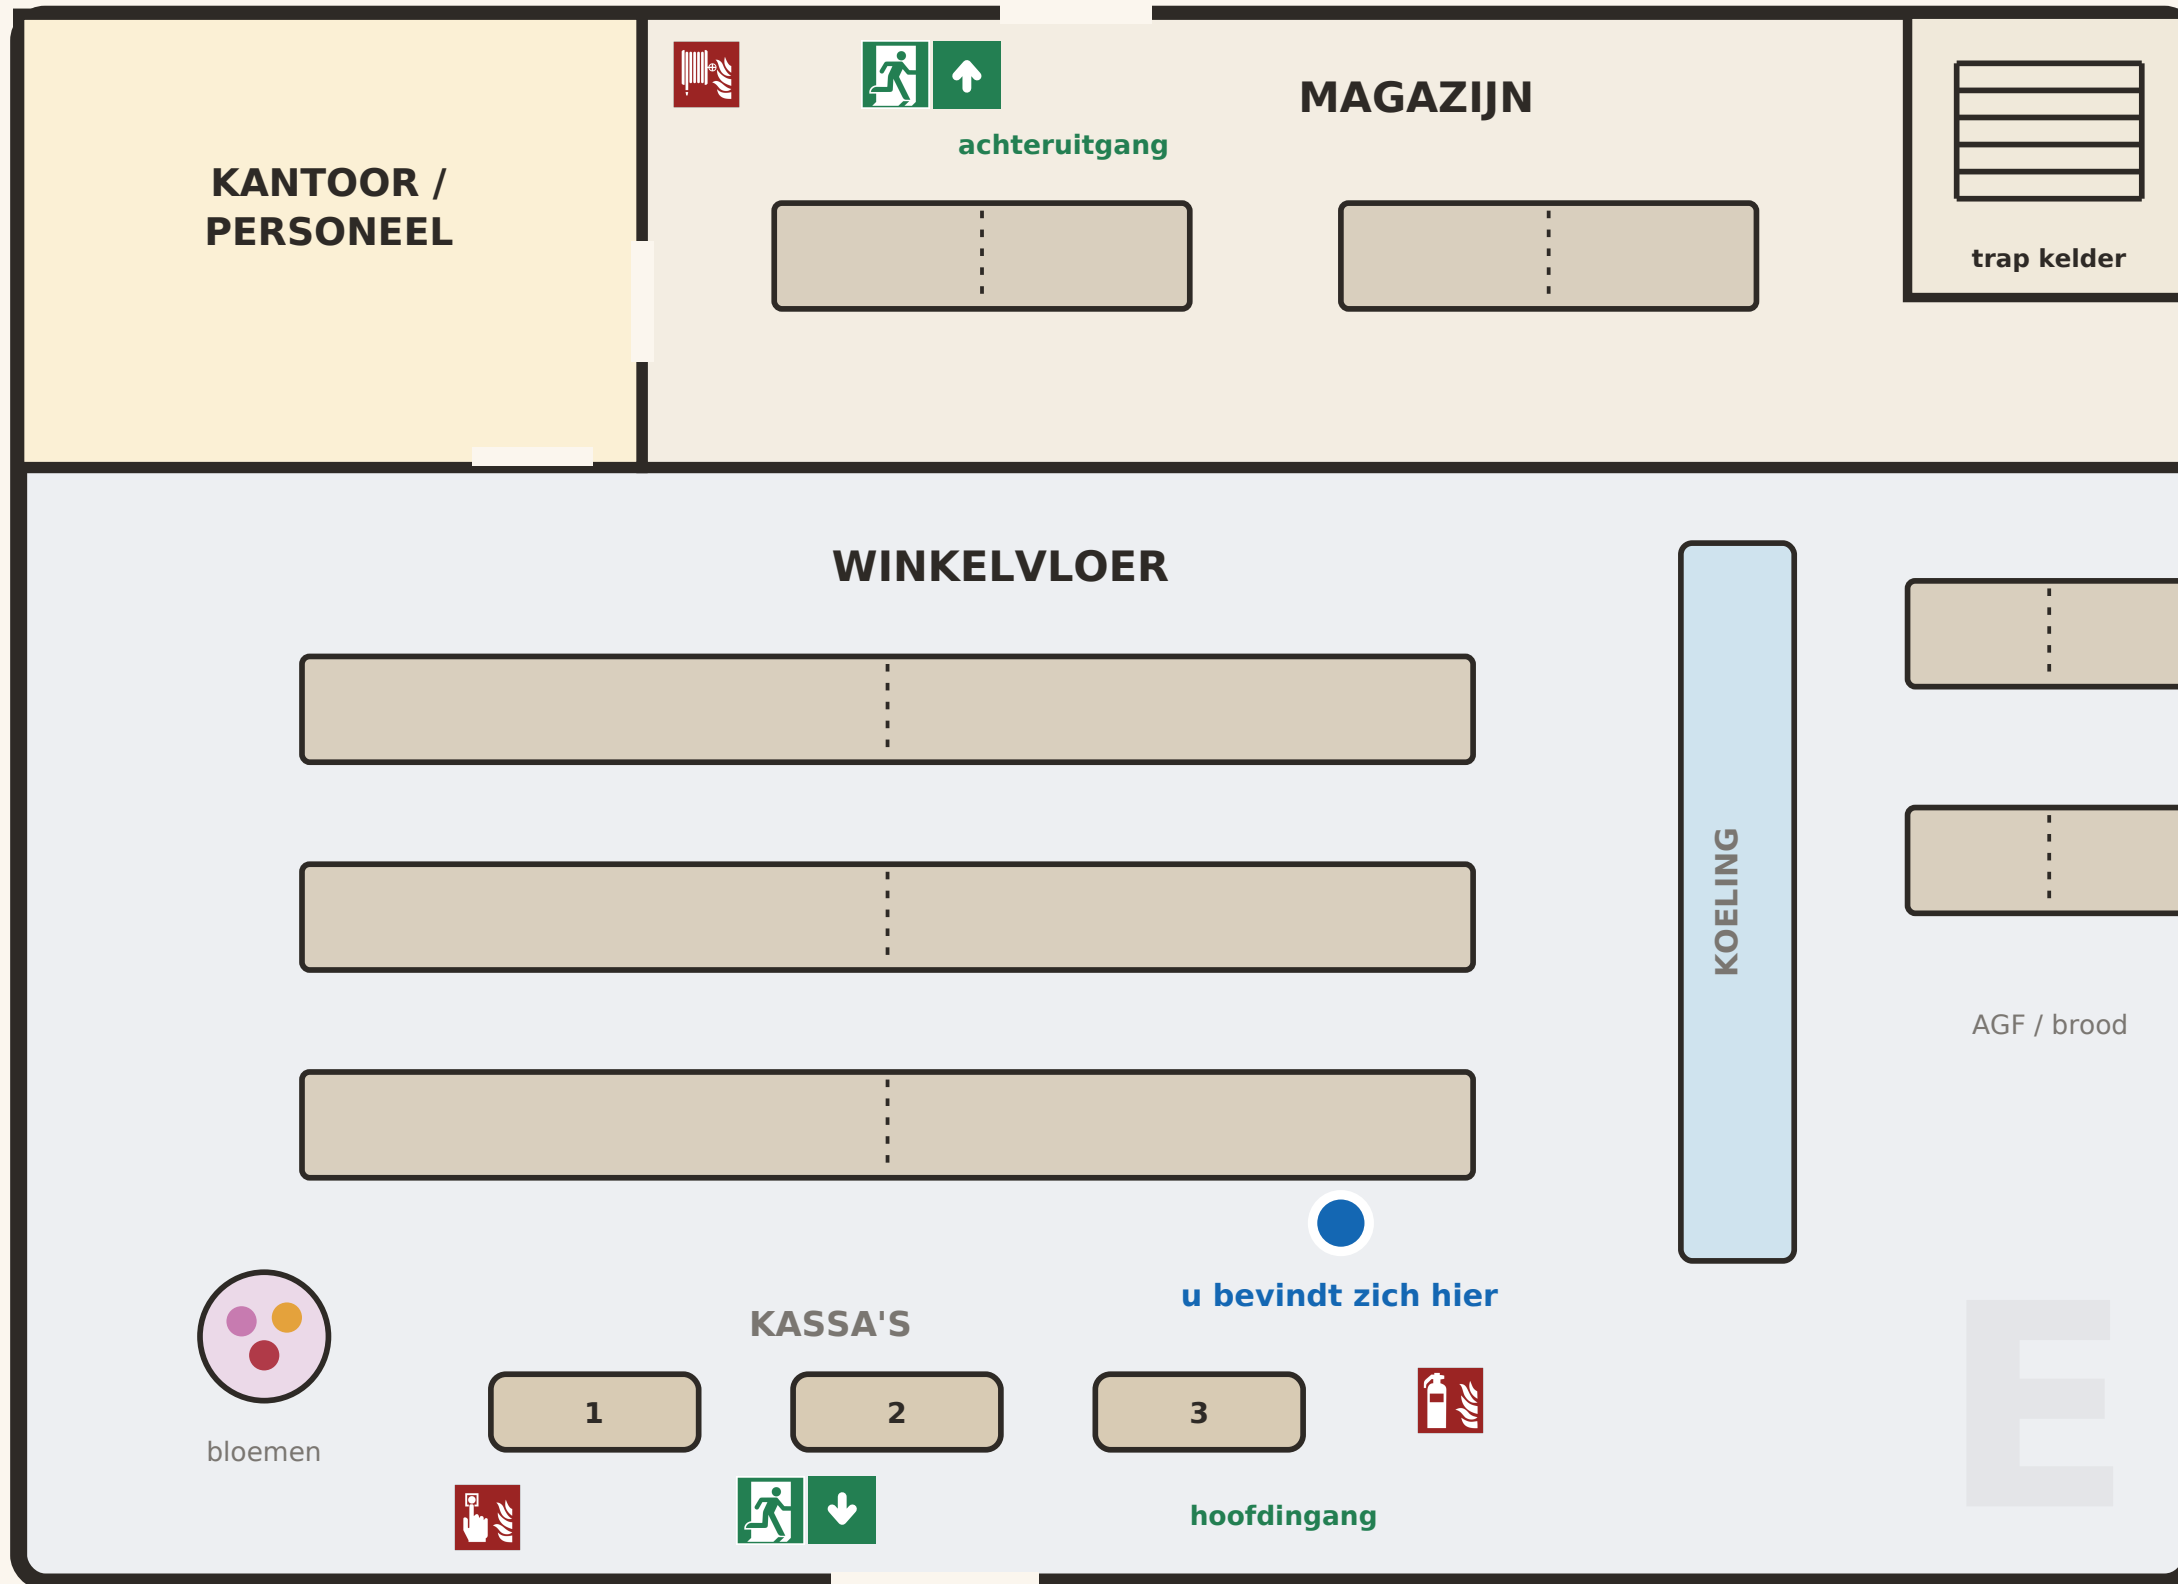

# BEGANE GROND — SUPERMARKT 'VERS & VOORDELIG'

Zone Ploeg E · leg dit blad op tafel en wijs aan waar jullie zijn

### LEGENDA

-  vluchtroute
-  nooduitgang / ingang
-  brandblusser
-  brandslanghaspel
-  handbrandmelder
-  u bevindt zich hier

pictogrammen volgens ISO 7010

### PLOEG E

Jullie zone: de supermarkt op de begane grond.

Volg de meldingen in het spel en overleg wat jullie doen.