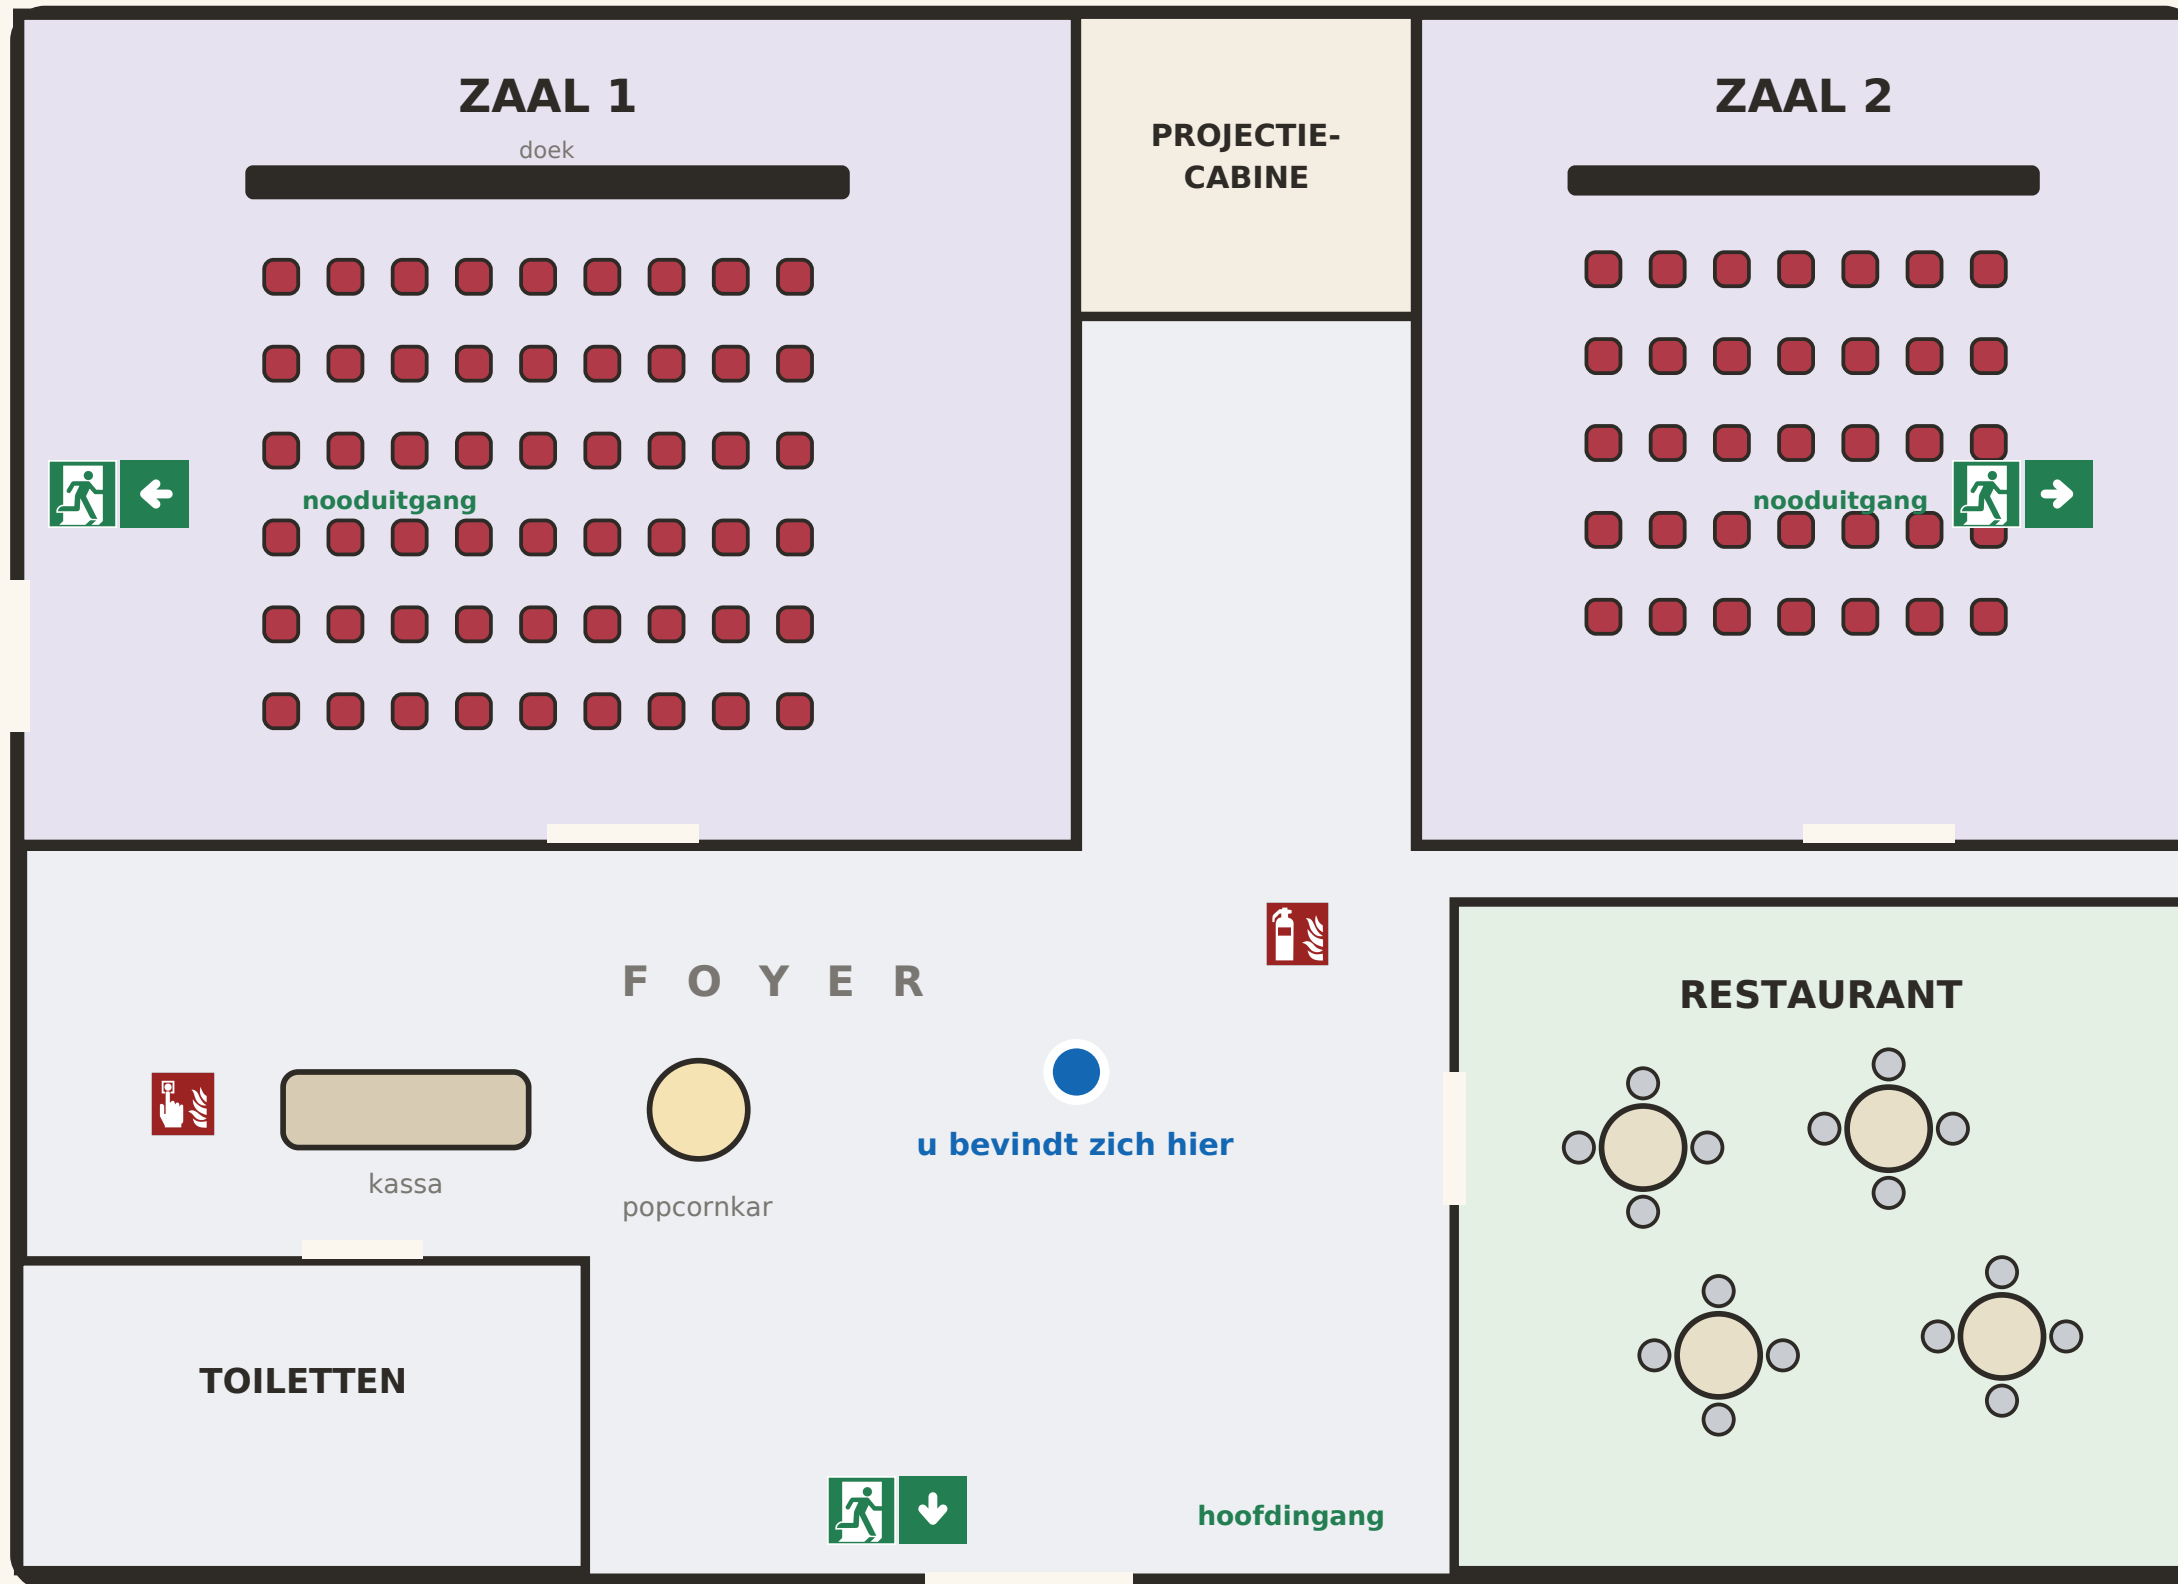

# FILMHUIS 'DE TWEEDE AKTE' — TWEE ZALEN + RESTAURANT

Zone Ploeg F · leg dit blad op tafel en wijs aan waar jullie zijn

### LEGENDA

- vluchtroute
- nooduitgang
- brandblusser
- handbrandmelder
- u bevindt zich hier

pictogrammen volgens ISO 7010

### PLOEG F

Jullie zone: het filmhuis — twee zalen en een restaurant.

Volg de meldingen in het spel en overleg wat jullie doen.